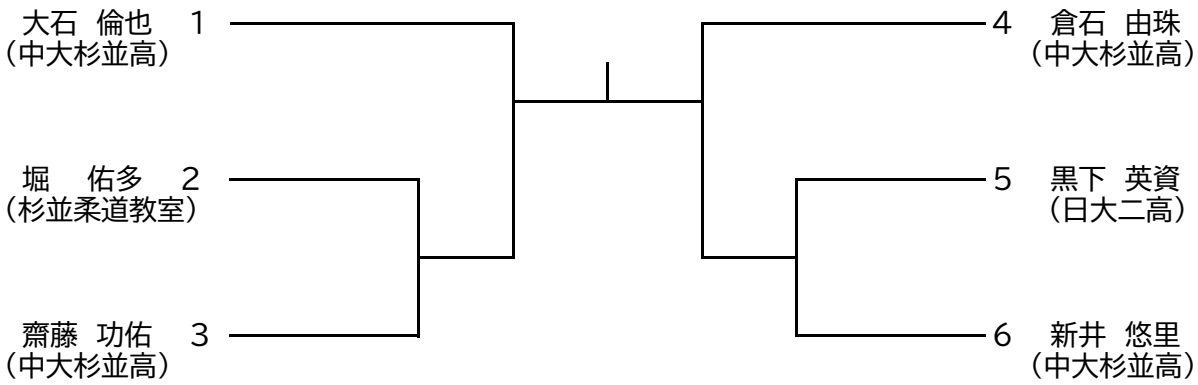

高校男子無段

高校男子有段

	中川 真徳 (国学院久我山高)	高橋 大輝 (中大杉並高)	田村 大樹 (森道場)
中川 真徳 (国学院久我山高)			
高橋 大輝 (中大杉並高)			
田村 大樹 (森道場)			

高校女子