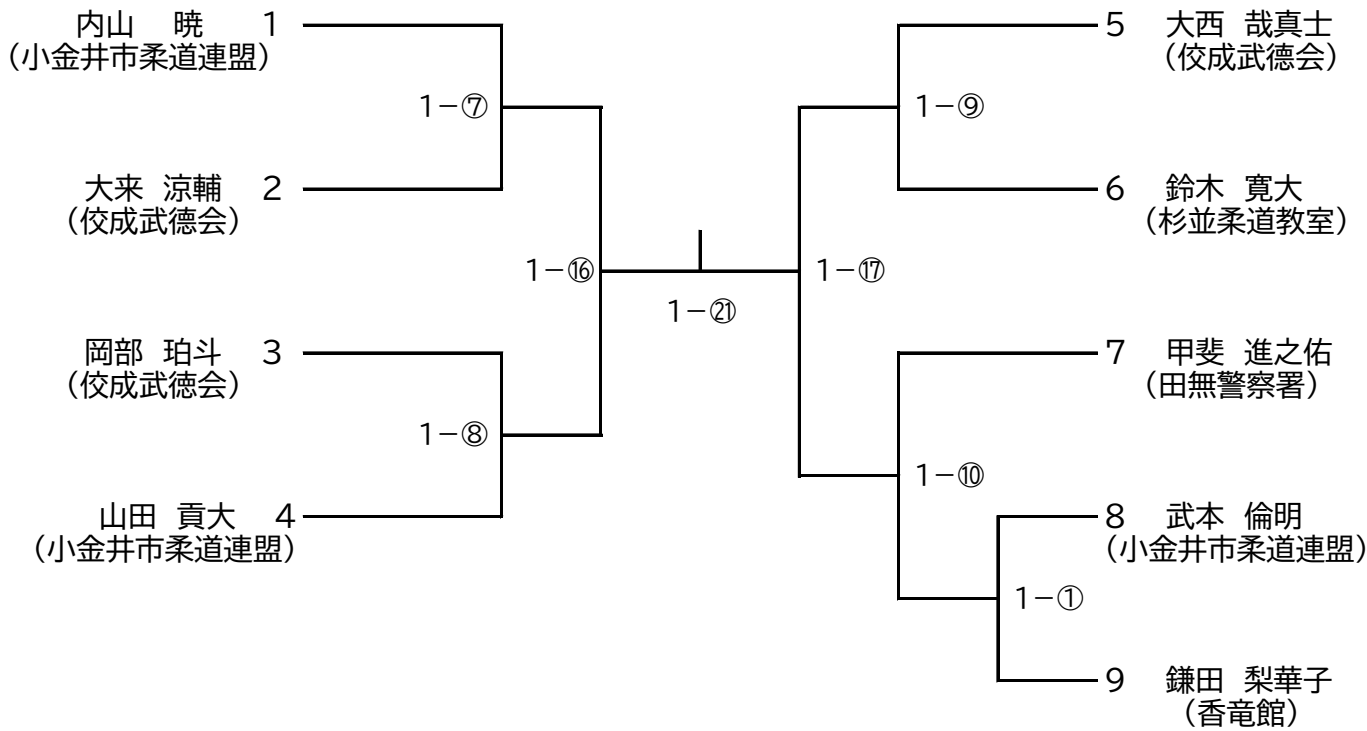

小学1年生

小学2年生

	森 勇翔 (森道場)	中藤 光琉 (田無警察署)	野口 奈々 (田無警察署)
森 勇翔 (森道場)		1-2	1-11
中藤 光琉 (田無警察署)			1-18
野口 奈々 (田無警察署)			