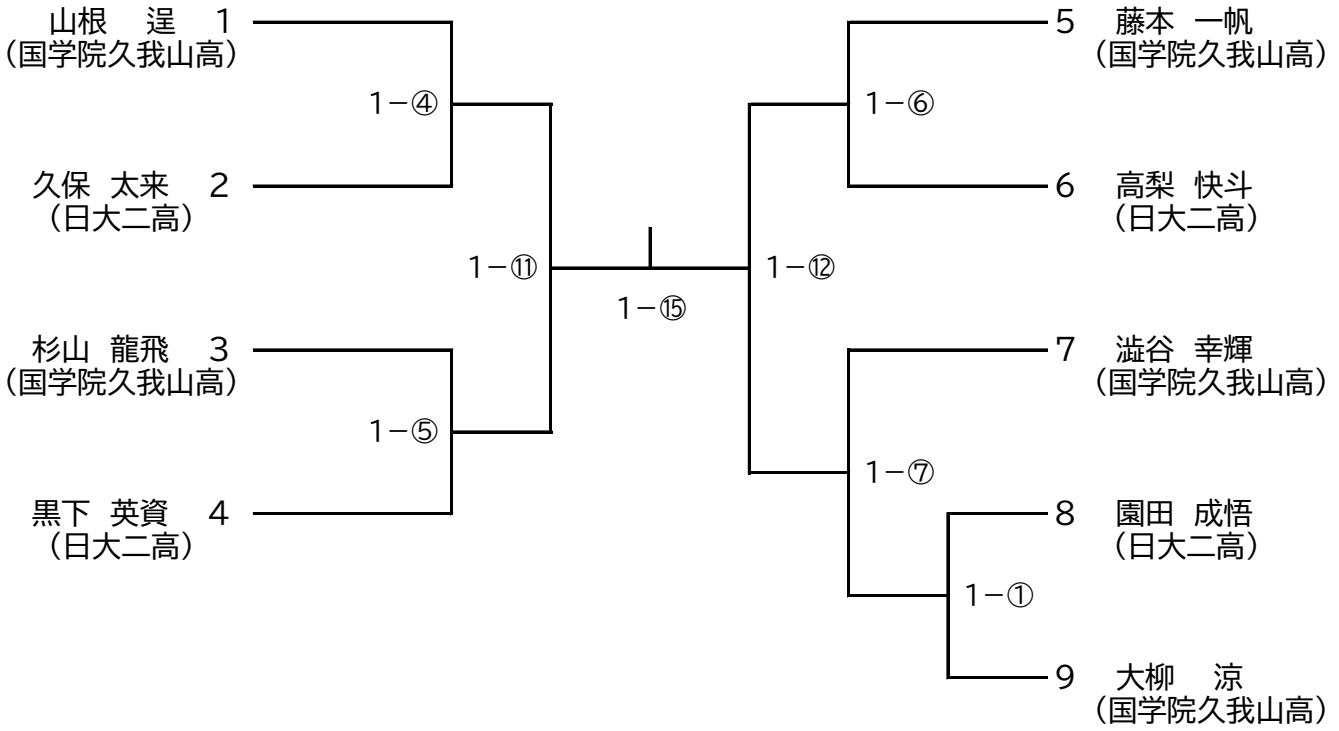

無段の部

初段の部

	萩原 悠太 (国学院久我山高)	中川 真徳 (国学院久我山高)	及川 壮太 (都交通局)
萩原 悠太 (国学院久我山高)		1-②	1-⑧
中川 真徳 (国学院久我山高)			1-⑬
及川 壮太 (都交通局)			